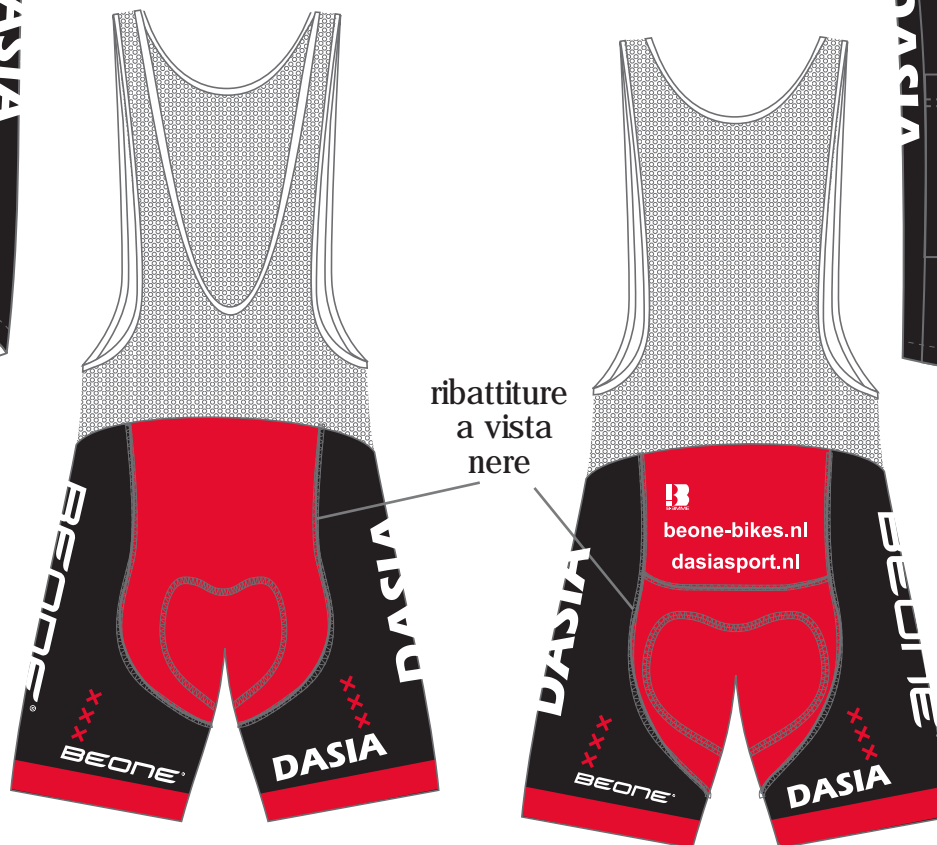

Via Oltre Agno, 37
 36070 - Brogliano (Vi) ITALIA
 Tel: 0039.0445/94.73.66
 Fax: 0039.0445/94.76.86
 commerciale@biemmesport.com
 http://www.biemmesport.com

Date:26/11/09 Change:3 Colors: 5 Red P185, black, blue P2945, green P3415, yellow P109

Design: WVA Amsterdam

Agent: Bob Rasenberg

Designer:Elisa

Mod. A12

ribattiture
a vista
nere

Mod. A21
lycra red

signature

Verificate attentamente che i loghi, le scritte e i colori corrispondano alla Vs. richiesta. Firmate questo disegno per confermarlo. I bozzetti non firmati non verranno messi in produzione. La conferma del bozzetto è definitiva e irreversibile. Biemme si solleva da ogni responsabilità per eventuali errori non comunicati.